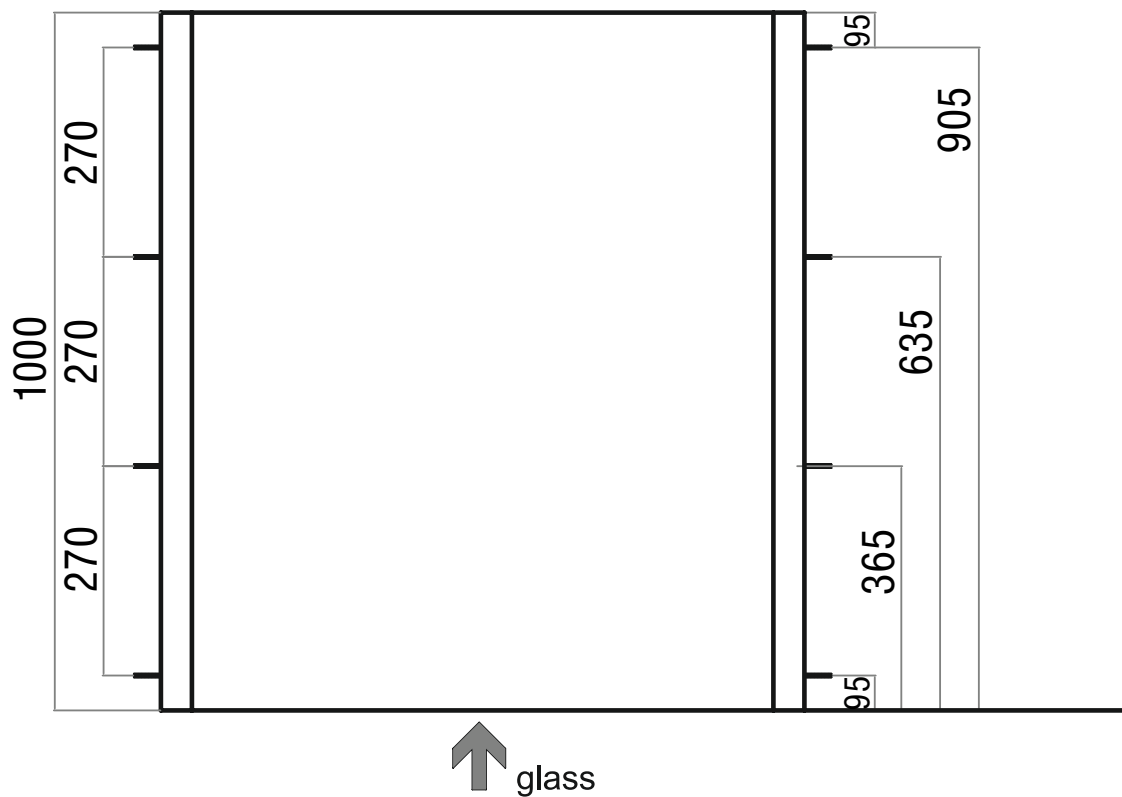

Montážny návod GS/FRB-100-BK

Šírka skla	Min. hrúbka skla	Max. výška skla
1200	10.76 mm	1000 mm
1400	12.76 mm	
1700	16.76 mm	
2800	21.52 mm	