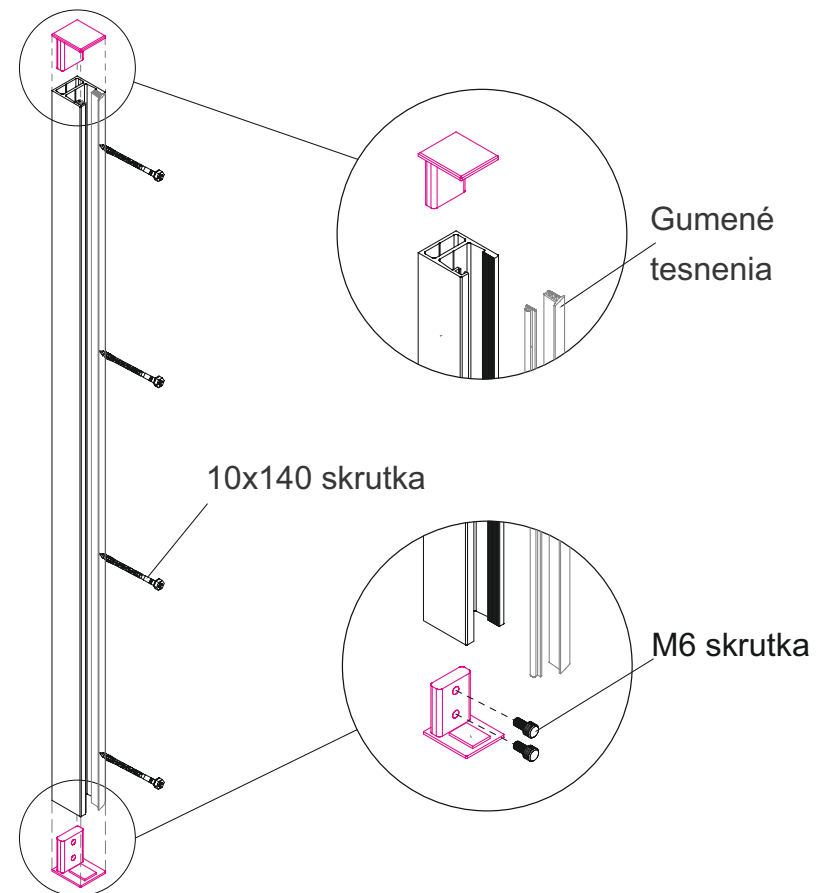

Montážny návod GS/FRB-100-BK

Šírka skla	Min. hrúbka skla	Max. výška skla
1200	10.76 mm	1000 mm
1400	12.76 mm	
1700	16.76 mm	
2800	21.52 mm	