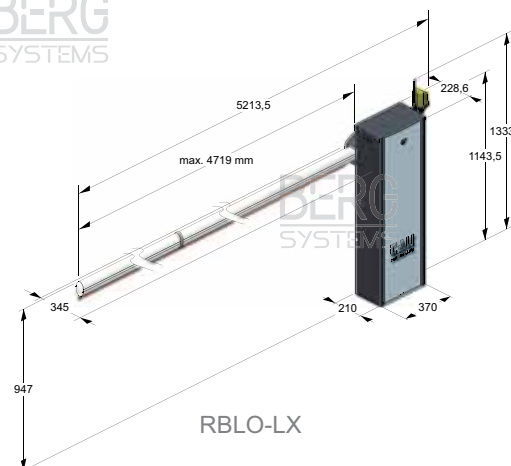

Příslušenství

M-06000B3000
Pružina – drát Ø 4,2 mm, zatížení 50 kg (světle zelená)

M-060B3060FP
Pružina – drát Ø 6,2 mm, zatížení 135 kg (modrá)

M-0600000028
Pružina – drát Ø 5,2 mm, zatížení 90 kg (zelená)

M-060CITY0FP
Pružina – drát Ø 7 mm, zatížení 155 kg (červená)

800AE4
Eliptické, bíle lakované rameno 4 m. LED osvětlení a gumová krycí lišta k objednání zvlášť

800AE5
Eliptické, bíle lakované rameno 5 m. LED osvětlení a gumová krycí lišta k objednání zvlášť

800LA8
LED osvětlení pro eliptická ramena

800PG8
4 m gumové krycí lišty pro eliptická ramena

800AE3
Eliptické, bíle lakované rameno 3 m. LED osvětlení a gumová krycí lišta k objednání zvlášť

800AE2
Eliptické, bíle lakované rameno 2 m. LED osvětlení a gumová krycí lišta k objednání zvlášť

200BATT
Záložní baterie 12 V, 7,2 Ah s kabelem

300SA1
Detektor indukčních smyček

800CPRBLO-L
Základová deska (RBLO/RBLO-L)

800AT
Podpěra ramene

800FPL
Podpěra pro rameno

900TOWERF
Standardní montážní sloupek pro jednu fotobuňku, lakovaný hliník, 49 cm

900OPTIC
Pár fotobuněk

900T-COMM
Rozhraní pro propojení dvou řídicích jednotek pro provoz v režimu Master/Slave. Aktivace programátorem TAUPROG, pouze pro RBLO

250SM126 **NEW**
Paměťová karta pro 126 radiových kódů

250SM254 **NEW**
Paměťová karta pro 254 radiových kódů

900LAMP4
Lampa 12 V (RBLO)

PRUŽINY		B)	M-0600000028 (Ø 5,2 mm) Barva: zelená RAL 6002
	C)		M-060B3060FP (Ø 6,2 mm) Barva: modrá RAL 5003
		D)	M-060CITY0FP (Ø 7 mm) Barva: červená RAL 3000

Mějte prosím na vědomí, že v porovnání s délkou ramene je zahrazený průjezd o 289 mm kratší.